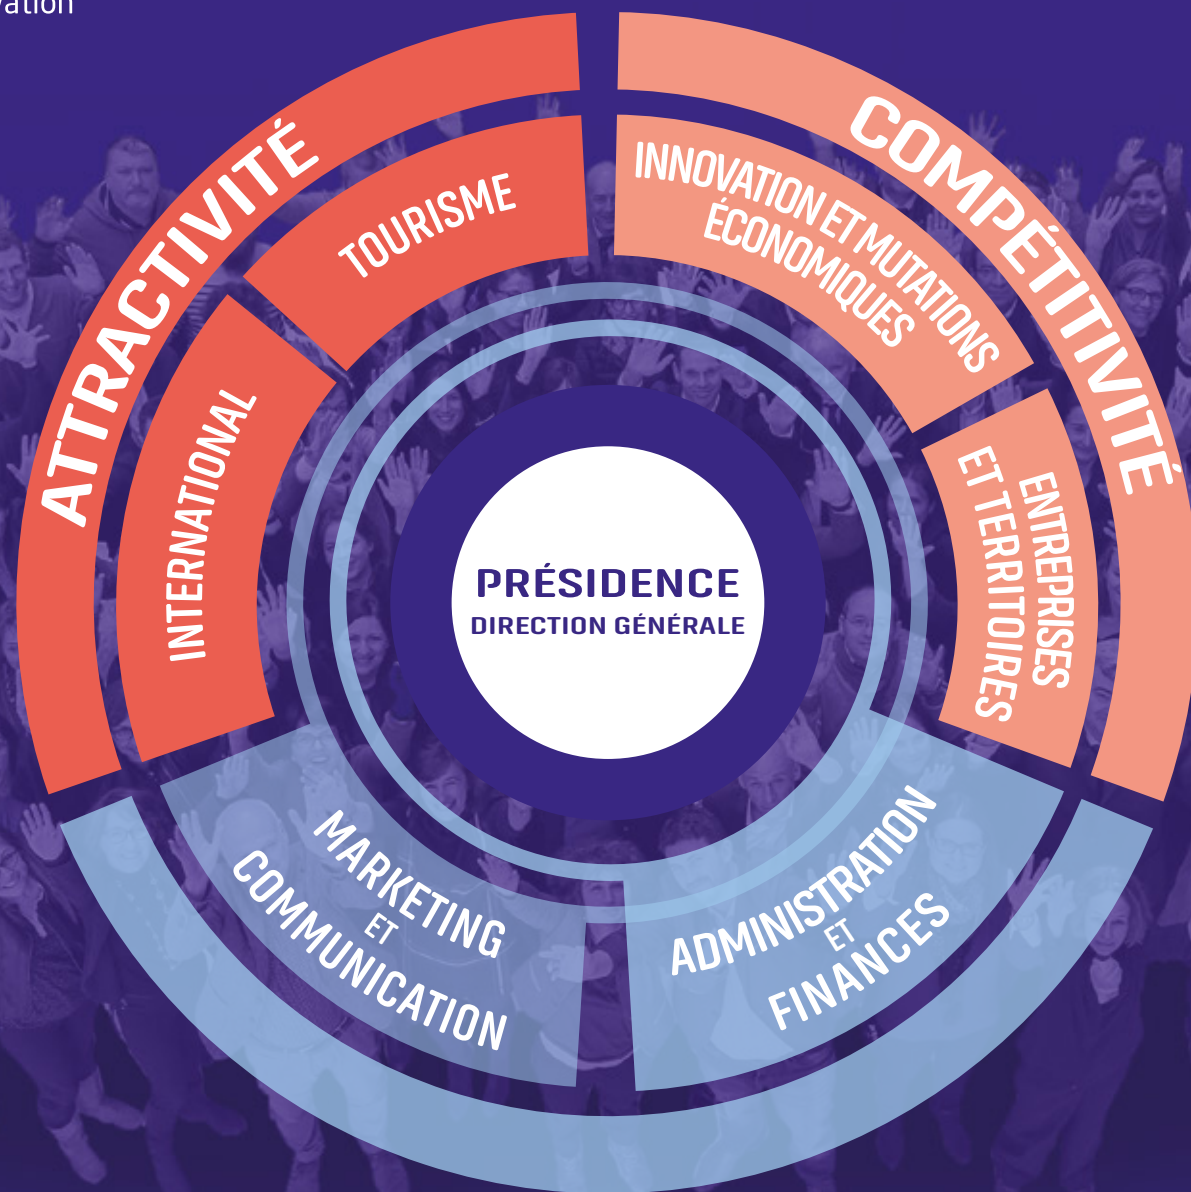

L'Agence régionale
Pays de la Loire
Territoires d'Innovation

PRÉSIDENTICE ET DIRECTION GÉNÉRALE

Christelle MORANÇAIS
Présidente

Dominique MARIANI
Directeur Général

Isabelle CHEVALIER
Assistante de direction générale

Philippe DOUX
Chargé de mission

ATTRACTIVITÉ

Didier BARRON
Directeur

DÉPARTEMENT TOURISME

Cécile ONILLON-PATRON
Responsable de département

- Didier CALLARD
- Stéphanie CHABOT
- Marie-France DUPAS
- Cindy GROLLEAU
- Virginie GUYOT
- Lisa MARTIN
- Marina MUSNIER
- Muriel PAUGAM
- Virginie PRIOU
- Kassy QUÉBRIAC
- Maryline THOMAS

DÉPARTEMENT INTERNATIONAL

Virginie CASSAIGNE
Responsable de département

- Nadia CHIBOUTI
- Nathalie GARRY
- Madoka HÉBERT
- Yu HUANG
- Sophie TORTEL
- Frédérique VILEYN

BUREAU ACCUEIL DES TOURNAGES

Pauline LE FLOCH

COMPÉTITIVITÉ

Emmanuel JARRY
Directeur Général Adjoint

DIRECTION INNOVATION & MUTATIONS ECONOMIQUES

DÉPARTEMENT MUTATIONS ECONOMIQUES

Christophe GUILLAUME
Responsable de département

- Rachel GUILLOTEAU
- Catherine LÉVÊQUE
- Eric MATHIEU
- Anne-Cécile MOQUET
- Monique PANHÉLEUX
- Charlotte SUGLIANI
- Damien VERLINDE