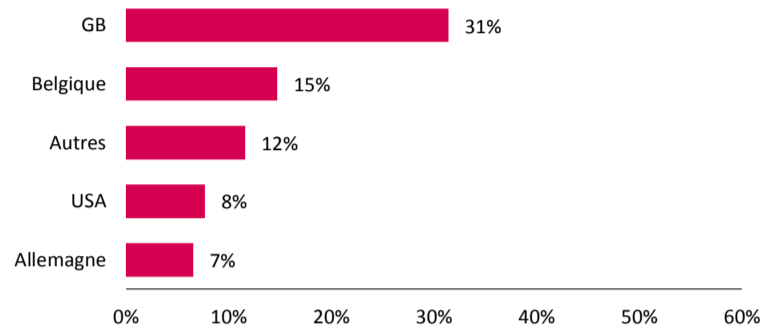

SAUMUR

20 177 visiteurs en avant-saison

De janvier à mars, 20 177 visiteurs ont été accueillis dans 12 lieux de visite, dont 16 225 individuels. 136 groupes ont également été enregistrés, soit 3 952 visiteurs.

Clientèle internationale : 5% des individuels

Pour l'avant-saison, les visiteurs internationaux représentent aussi 19% des groupes.

Répartition des groupes : 20% des visiteurs

Par prescripteur

les groupes non ventilés ne sont pas pris en compte

Par âge

les groupes non ventilés ne sont pas pris en compte

Les groupes français*

* 85 groupes français ont été ventilés par département et par région.

SAUMUR

258 801 visiteurs en saison

Clientèle internationale : 26% des individuels