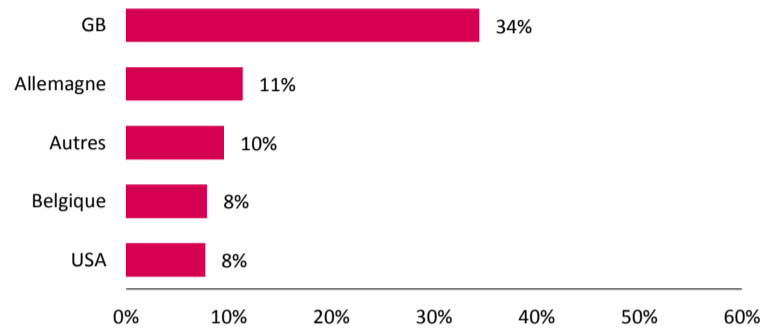

Pour l'après-saison, les visiteurs internationaux représentent aussi 18% des groupes.