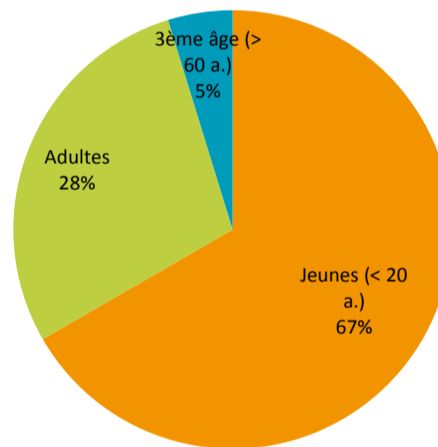

SAUMUR

20 177 visiteurs en avant-saison

De janvier à mars, 20 177 visiteurs ont été accueillis dans 12 lieux de visite, dont 16 225 individuels. 136 groupes ont également été enregistrés, soit 3 952 visiteurs.

Clientèle internationale : 5% des individuels

Pour l'avant-saison, les visiteurs internationaux représentent aussi 19% des groupes.

Répartition des groupes : 20% des visiteurs

Par prescripteur

les groupes non ventilés ne sont pas pris en compte

Par âge

les groupes non ventilés ne sont pas pris en compte

Les groupes français*

* 85 groupes français ont été ventilés par département et par région.

SAUMUR

258 801 visiteurs en saison

Clientèle internationale : 26% des individuels

D'avril à septembre, 258 801 visiteurs ont été accueillis dans 12 lieux de visite, dont 207 967 individuels. 1327 groupes ont également été enregistrés, soit 50 834 visiteurs.

Pour la saison, les visiteurs internationaux représentent aussi 24% des groupes.