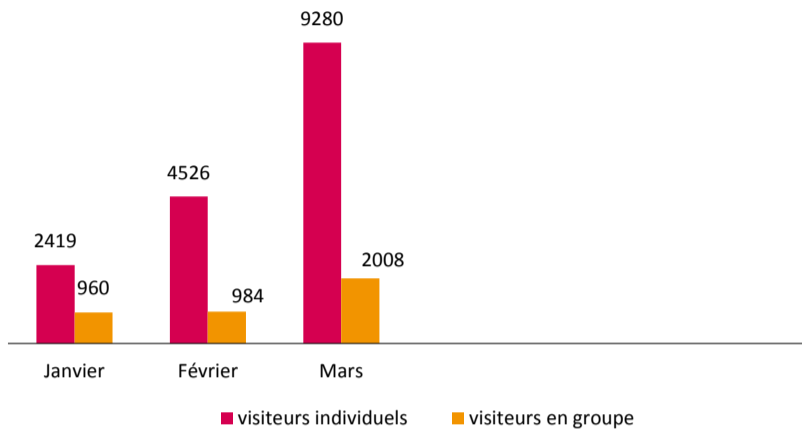

SAUMUR

20 177 visiteurs en avant-saison

De janvier à mars, 20 177 visiteurs ont été accueillis dans 12 lieux de visite, dont 16 225 individuels. 136 groupes ont également été enregistrés, soit 3 952 visiteurs.

Clientèle internationale : 5% des individuels

Pour l'avant-saison, les visiteurs internationaux représentent aussi 19% des groupes.

Répartition des groupes : 20% des visiteurs

Par prescripteur

les groupes non ventilés ne sont pas pris en compte

Par âge

les groupes non ventilés ne sont pas pris en compte

Les groupes français*

* 85 groupes français ont été ventilés par département et par région.

SAUMUR

258 801 visiteurs en saison

Clientèle internationale : 26% des individuels

D'avril à septembre, 258 801 visiteurs ont été accueillis dans 12 lieux de visite, dont 207 967 individuels. 1327 groupes ont également été enregistrés, soit 50 834 visiteurs.

Pour la saison, les visiteurs internationaux représentent aussi 24% des groupes.