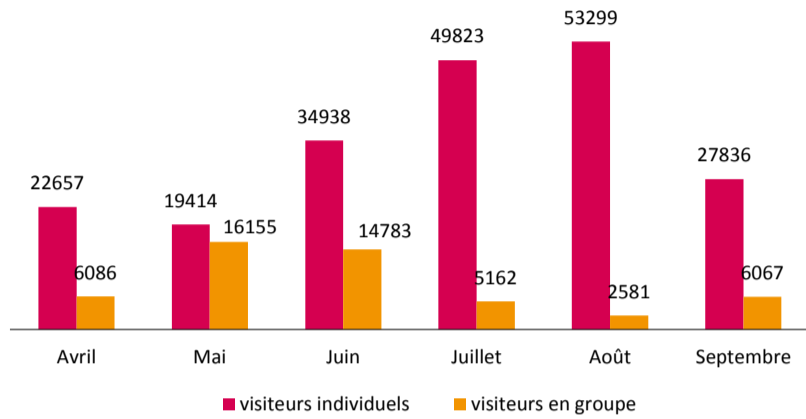

SAUMUR

20 177 visiteurs en avant-saison

De janvier à mars, 20 177 visiteurs ont été accueillis dans 12 lieux de visite, dont 16 225 individuels. 136 groupes ont également été enregistrés, soit 3 952 visiteurs.

Clientèle internationale : 5% des individuels

Pour l'avant-saison, les visiteurs internationaux représentent aussi 19% des groupes.

Répartition des groupes : 20% des visiteurs

Par prescripteur

les groupes non ventilés ne sont pas pris en compte

Par âge

les groupes non ventilés ne sont pas pris en compte

Les groupes français*

* 85 groupes français ont été ventilés par département et par région.

SAUMUR

258 801 visiteurs en saison

Clientèle internationale : 26% des individuels

D'avril à septembre, 258 801 visiteurs ont été accueillis dans 12 lieux de visite, dont 207 967 individuels. 1327 groupes ont également été enregistrés, soit 50 834 visiteurs.

Pour la saison, les visiteurs internationaux représentent aussi 24% des groupes.