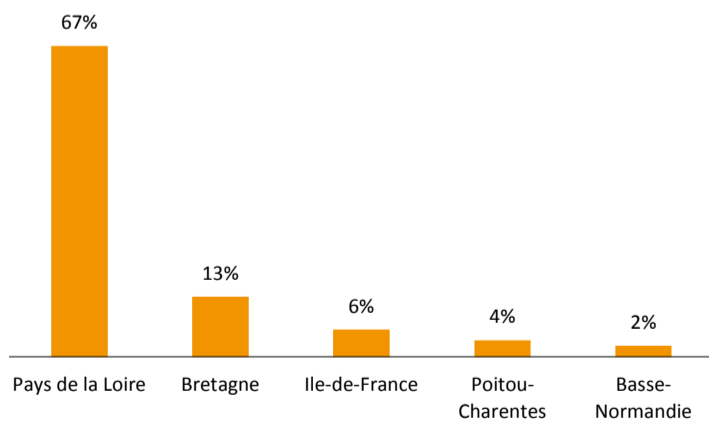

SAUMUR

20 177 visiteurs en avant-saison

De janvier à mars, 20 177 visiteurs ont été accueillis dans 12 lieux de visite, dont 16 225 individuels. 136 groupes ont également été enregistrés, soit 3 952 visiteurs.

Clientèle internationale : 5% des individuels

Pour l'avant-saison, les visiteurs internationaux représentent aussi 19% des groupes.

Répartition des groupes : 20% des visiteurs

Par prescripteur

les groupes non ventilés ne sont pas pris en compte

Par âge

les groupes non ventilés ne sont pas pris en compte

Les groupes français*

* 85 groupes français ont été ventilés par département et par région.

SAUMUR

258 801 visiteurs en saison

Clientèle internationale : 26% des individuels

D'avril à septembre, 258 801 visiteurs ont été accueillis dans 12 lieux de visite, dont 207 967 individuels. 1327 groupes ont également été enregistrés, soit 50 834 visiteurs.

Pour la saison, les visiteurs internationaux représentent aussi 24% des groupes.