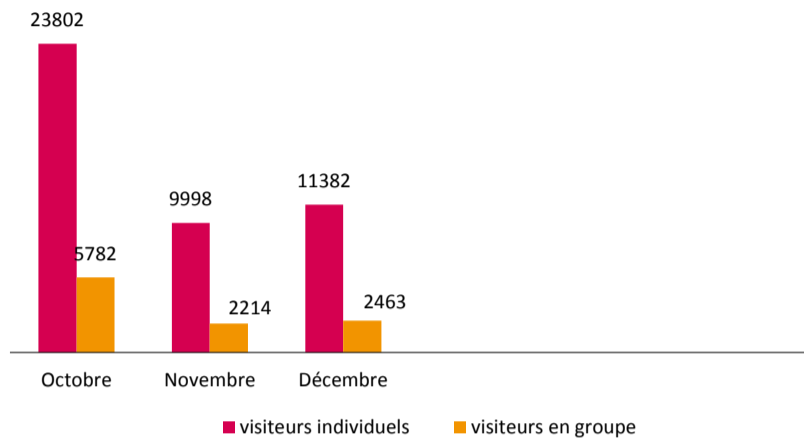

Par âge

les groupes non ventilés ne sont pas pris en compte

Les groupes français*

* 85 groupes français ont été ventilés par département et par région.

SAUMUR

258 801 visiteurs en saison

Clientèle internationale : 26% des individuels

D'avril à septembre, 258 801 visiteurs ont été accueillis dans 12 lieux de visite, dont 207 967 individuels. 1327 groupes ont également été enregistrés, soit 50 834 visiteurs.

Pour la saison, les visiteurs internationaux représentent aussi 24% des groupes.

Répartition des groupes : 20% des visiteurs

Par prescripteur

Par âge

les groupes non ventilés ne sont pas pris en compte

les groupes non ventilés ne sont pas pris en compte

Les groupes français*

* 873 groupes français ont été ventilés par département et par région.

SAUMUR

55 641 visiteurs en après-saison

De octobre à décembre, 55 641 visiteurs ont été accueillis dans 12 lieux de visite, dont 45 182 individuels. 233 groupes ont également été enregistrés, soit 10 459 visiteurs.