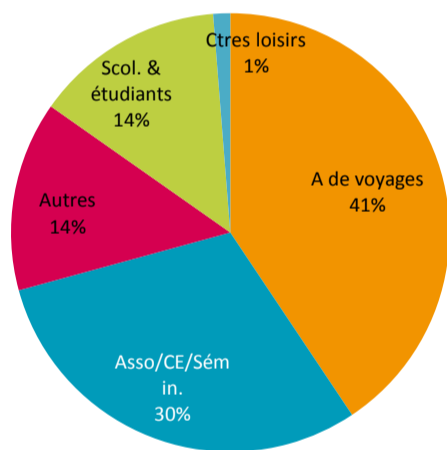

Répartition des groupes : 20% des visiteurs

Par prescripteur