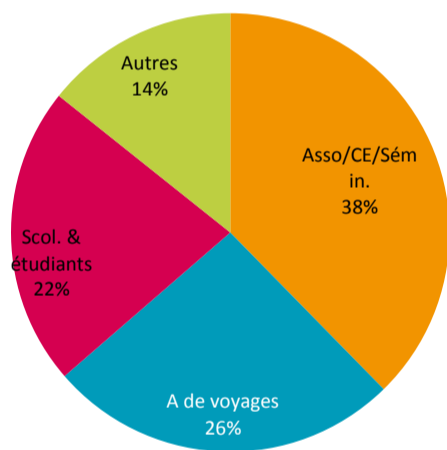

D'avril à septembre, 258 801 visiteurs ont été accueillis dans 12 lieux de visite, dont 207 967 individuels. 1327 groupes ont également été enregistrés, soit 50 834 visiteurs.

Pour la saison, les visiteurs internationaux représentent aussi 24% des groupes.

Répartition des groupes : 20% des visiteurs

Par prescripteur

Par âge

les groupes non ventilés ne sont pas pris en compte

les groupes non ventilés ne sont pas pris en compte

Les groupes français*

* 873 groupes français ont été ventilés par département et par région.

SAUMUR

55 641 visiteurs en après-saison

De octobre à décembre, 55 641 visiteurs ont été accueillis dans 12 lieux de visite, dont 45 182 individuels. 233 groupes ont également été enregistrés, soit 10 459 visiteurs.

Clientèle internationale : 8% des individuels

Pour l'après-saison, les visiteurs internationaux représentent aussi 18% des groupes.

Répartition des groupes : 19% des visiteurs

Par prescripteur

les groupes non ventilés ne sont pas pris en compte