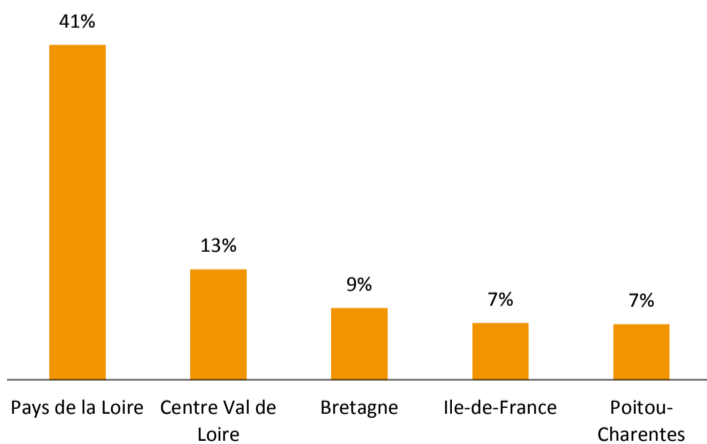

D'avril à septembre, 258 801 visiteurs ont été accueillis dans 12 lieux de visite, dont 207 967 individuels. 1327 groupes ont également été enregistrés, soit 50 834 visiteurs.

Pour la saison, les visiteurs internationaux représentent aussi 24% des groupes.

Répartition des groupes : 20% des visiteurs

Par prescripteur

Par âge

les groupes non ventilés ne sont pas pris en compte

les groupes non ventilés ne sont pas pris en compte

Les groupes français*

* 873 groupes français ont été ventilés par département et par région.

SAUMUR

55 641 visiteurs en après-saison

De octobre à décembre, 55 641 visiteurs ont été accueillis dans 12 lieux de visite, dont 45 182 individuels. 233 groupes ont également été enregistrés, soit 10 459 visiteurs.