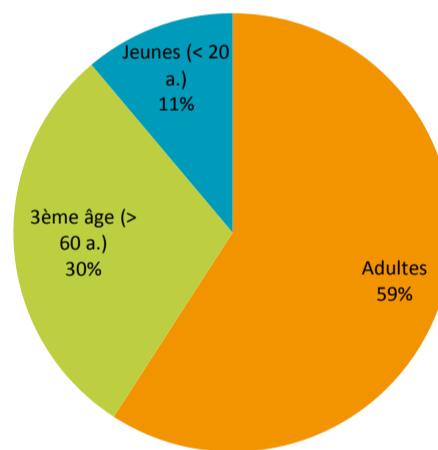

SAUMUR

20 177 visiteurs en avant-saison

De janvier à mars, 20 177 visiteurs ont été accueillis dans 12 lieux de visite, dont 16 225 individuels. 136 groupes ont également été enregistrés, soit 3 952 visiteurs.

Par âge

les groupes non ventilés ne sont pas pris en compte

Les groupes français*

* 85 groupes français ont été ventilés par département et par région.

SAUMUR

258 801 visiteurs en saison

Clientèle internationale : 26% des individuels

D'avril à septembre, 258 801 visiteurs ont été accueillis dans 12 lieux de visite, dont 207 967 individuels. 1327 groupes ont également été enregistrés, soit 50 834 visiteurs.

Pour la saison, les visiteurs internationaux représentent aussi 24% des groupes.

Répartition des groupes : 20% des visiteurs

Par prescripteur

Par âge

les groupes non ventilés ne sont pas pris en compte

les groupes non ventilés ne sont pas pris en compte

Les groupes français*

* 873 groupes français ont été ventilés par département et par région.