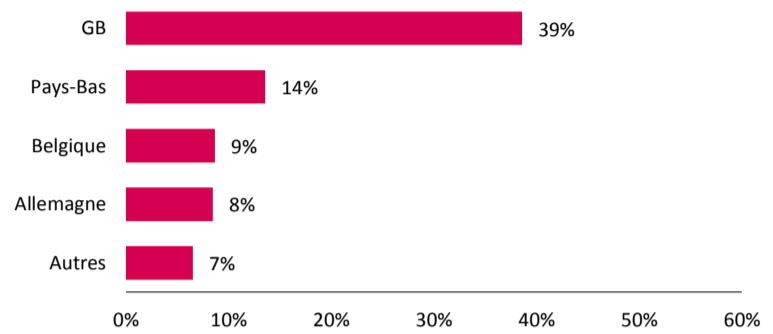

Clientèle internationale : 5% des individuels

Pour l'avant-saison, les visiteurs internationaux représentent aussi 19% des groupes.

Répartition des groupes : 20% des visiteurs

Par prescripteur

les groupes non ventilés ne sont pas pris en compte

Par âge

les groupes non ventilés ne sont pas pris en compte

Les groupes français*

* 85 groupes français ont été ventilés par département et par région.

SAUMUR

258 801 visiteurs en saison

Clientèle internationale : 26% des individuels

D'avril à septembre, 258 801 visiteurs ont été accueillis dans 12 lieux de visite, dont 207 967 individuels. 1327 groupes ont également été enregistrés, soit 50 834 visiteurs.

Pour la saison, les visiteurs internationaux représentent aussi 24% des groupes.