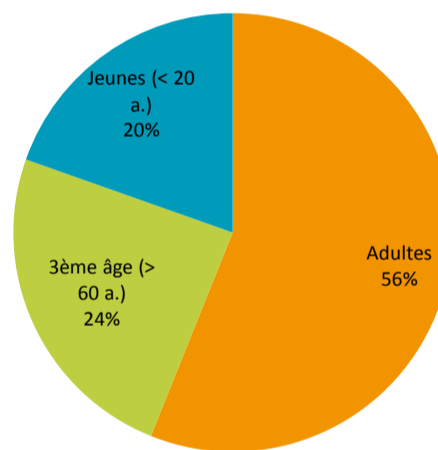

SAUMUR

55 641 visiteurs en après-saison

De octobre à décembre, 55 641 visiteurs ont été accueillis dans 12 lieux de visite, dont 45 182 individuels. 233 groupes ont également été enregistrés, soit 10 459 visiteurs.

Clientèle internationale : 8% des individuels

Pour l'après-saison, les visiteurs internationaux représentent aussi 18% des groupes.

Répartition des groupes : 19% des visiteurs

Par prescripteur

les groupes non ventilés ne sont pas pris en compte

Par âge

les groupes non ventilés ne sont pas pris en compte

Les groupes français*

* 166 groupes français ont été ventilés par département et par région.