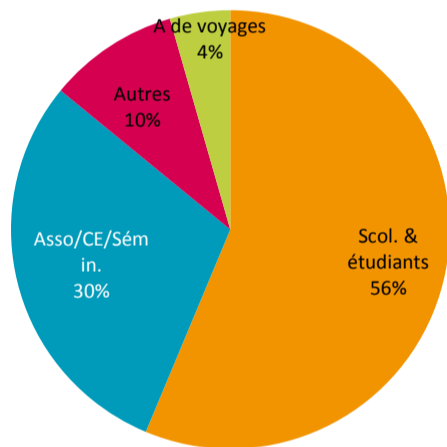

SAUMUR

20 177 visiteurs en avant-saison

De janvier à mars, 20 177 visiteurs ont été accueillis dans 12 lieux de visite, dont 16 225 individuels. 136 groupes ont également été enregistrés, soit 3 952 visiteurs.

Clientèle internationale : 5% des individuels

Pour l'avant-saison, les visiteurs internationaux représentent aussi 19% des groupes.

Répartition des groupes : 20% des visiteurs

Par prescripteur

les groupes non ventilés ne sont pas pris en compte

Par âge

les groupes non ventilés ne sont pas pris en compte

Les groupes français*

* 85 groupes français ont été ventilés par département et par région.

SAUMUR

258 801 visiteurs en saison

Clientèle internationale : 26% des individuels

D'avril à septembre, 258 801 visiteurs ont été accueillis dans 12 lieux de visite, dont 207 967 individuels. 1327 groupes ont également été enregistrés, soit 50 834 visiteurs.

Pour la saison, les visiteurs internationaux représentent aussi 24% des groupes.