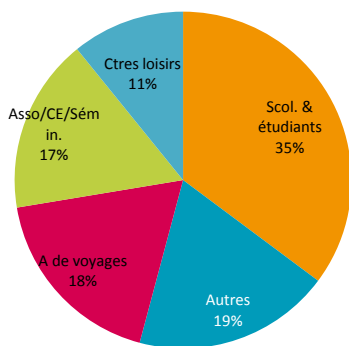

Répartition des groupes : 16% des visiteurs

Par prescripteur