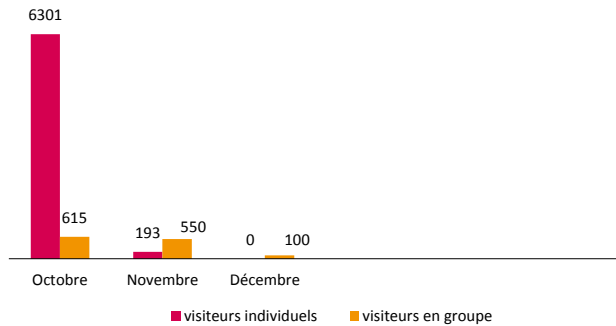

D'avril à septembre, 85 776 visiteurs ont été accueillis dans 16 lieux de visite, dont 71 810 individuels. 567 groupes ont également été enregistrés, soit 13 966 visiteurs.

Pour la saison, les visiteurs internationaux représentent aussi 1% des groupes.

Répartition des groupes : 16% des visiteurs

Par prescripteur

Par âge

les groupes non ventilés ne sont pas pris en compte

les groupes non ventilés ne sont pas pris en compte

Les groupes français*

* 466 groupes français ont été ventilés par département et par région.

7 759 visiteurs en après-saison

De octobre à décembre, 7 759 visiteurs ont été accueillis dans 11 lieux de visite, dont 6 494 individuels. 39 groupes ont également été enregistrés, soit 1 265 visiteurs.