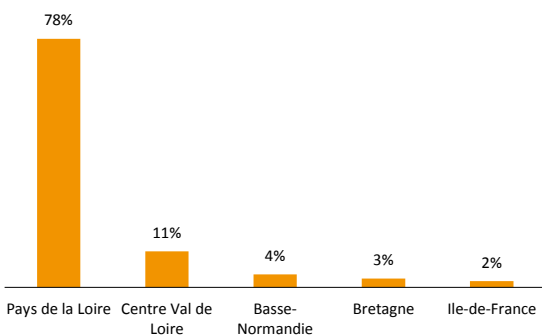

D'avril à septembre, 85 776 visiteurs ont été accueillis dans 16 lieux de visite, dont 71 810 individuels. 567 groupes ont également été enregistrés, soit 13 966 visiteurs.

Pour la saison, les visiteurs internationaux représentent aussi 1% des groupes.

Répartition des groupes : 16% des visiteurs

Par prescripteur

Par âge

les groupes non ventilés ne sont pas pris en compte

les groupes non ventilés ne sont pas pris en compte

Les groupes français*

* 466 groupes français ont été ventilés par département et par région.

7 759 visiteurs en après-saison

De octobre à décembre, 7 759 visiteurs ont été accueillis dans 11 lieux de visite, dont 6 494 individuels. 39 groupes ont également été enregistrés, soit 1 265 visiteurs.