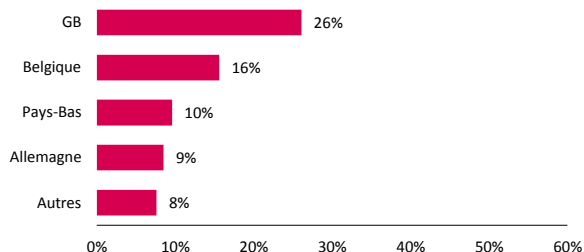

Clientèle internationale : 2% des individuels

Pour l'avant-saison, les visiteurs internationaux représentent aussi 5% des groupes.

Répartition des groupes : 16% des visiteurs

Par prescripteur

les groupes non ventilés ne sont pas pris en compte

Par âge

les groupes non ventilés ne sont pas pris en compte

Les groupes français*

* 8 groupes français ont été ventilés par département et par région.

VALLÉE DE LA SARTHE

85 776 visiteurs en saison

Clientèle internationale : 6% des individuels

D'avril à septembre, 85 776 visiteurs ont été accueillis dans 16 lieux de visite, dont 71 810 individuels. 567 groupes ont également été enregistrés, soit 13 966 visiteurs.

Pour la saison, les visiteurs internationaux représentent aussi 1% des groupes.