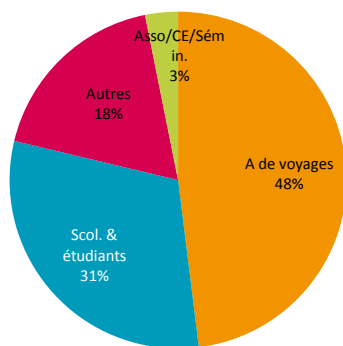

VALLÉE DE LA SARTHE

3 716 visiteurs en avant-saison

De janvier à mars, 3 716 visiteurs ont été accueillis dans 17 lieux de visite, dont 3 118 individuels. 131 groupes ont également été enregistrés, soit 598 visiteurs.

Clientèle internationale : 2% des individuels

Pour l'avant-saison, les visiteurs internationaux représentent aussi 5% des groupes.

Répartition des groupes : 16% des visiteurs

Par prescripteur

les groupes non ventilés ne sont pas pris en compte

Par âge

les groupes non ventilés ne sont pas pris en compte

Les groupes français*

* 8 groupes français ont été ventilés par département et par région.

VALLÉE DE LA SARTHE

85 776 visiteurs en saison

Clientèle internationale : 6% des individuels