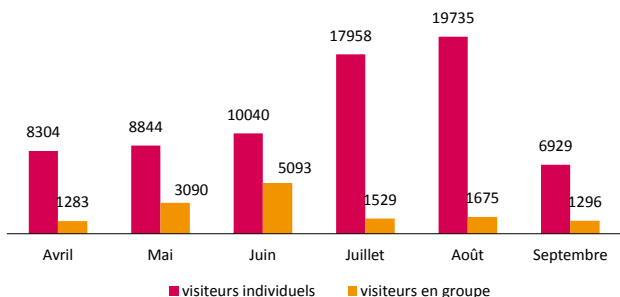

VALLÉE DE LA SARTHE

3 716 visiteurs en avant-saison

De janvier à mars, 3 716 visiteurs ont été accueillis dans 17 lieux de visite, dont 3 118 individuels. 131 groupes ont également été enregistrés, soit 598 visiteurs.

Clientèle internationale : 2% des individuels

Pour l'avant-saison, les visiteurs internationaux représentent aussi 5% des groupes.

Répartition des groupes : 16% des visiteurs

Par prescripteur

les groupes non ventilés ne sont pas pris en compte

Par âge

les groupes non ventilés ne sont pas pris en compte

Les groupes français*

* 8 groupes français ont été ventilés par département et par région.

VALLÉE DE LA SARTHE

85 776 visiteurs en saison

Clientèle internationale : 6% des individuels

D'avril à septembre, 85 776 visiteurs ont été accueillis dans 16 lieux de visite, dont 71 810 individuels. 567 groupes ont également été enregistrés, soit 13 966 visiteurs.

Pour la saison, les visiteurs internationaux représentent aussi 1% des groupes.