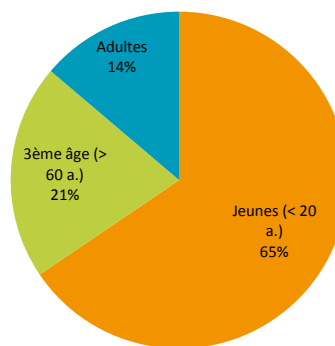

7 759 visiteurs en après-saison

De octobre à décembre, 7 759 visiteurs ont été accueillis dans 11 lieux de visite, dont 6 494 individuels. 39 groupes ont également été enregistrés, soit 1 265 visiteurs.

Clientèle internationale : 2% des individuels

Pour l'après-saison, les visiteurs internationaux représentent aussi 7% des groupes.

Répartition des groupes : 16% des visiteurs

Par prescripteur

les groupes non ventilés ne sont pas pris en compte

Par âge

les groupes non ventilés ne sont pas pris en compte

Les groupes français*

* 17 groupes français ont été ventilés par département et par région.