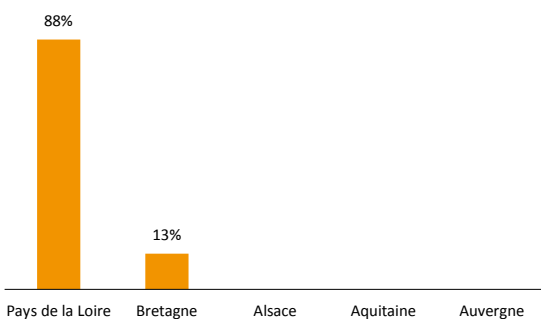

Clientèle internationale : 2% des individuels

Pour l'avant-saison, les visiteurs internationaux représentent aussi 5% des groupes.

Répartition des groupes : 16% des visiteurs

Par prescripteur

les groupes non ventilés ne sont pas pris en compte

Par âge

les groupes non ventilés ne sont pas pris en compte

Les groupes français*

* 8 groupes français ont été ventilés par département et par région.

VALLÉE DE LA SARTHE

85 776 visiteurs en saison

Clientèle internationale : 6% des individuels