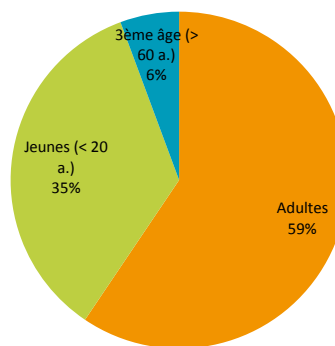

VALLÉE DE LA SARTHE

3 716 visiteurs en avant-saison

De janvier à mars, 3 716 visiteurs ont été accueillis dans 17 lieux de visite, dont 3 118 individuels. 131 groupes ont également été enregistrés, soit 598 visiteurs.

Clientèle internationale : 2% des individuels

Pour l'avant-saison, les visiteurs internationaux représentent aussi 5% des groupes.

Répartition des groupes : 16% des visiteurs

Par prescripteur

les groupes non ventilés ne sont pas pris en compte

Par âge

les groupes non ventilés ne sont pas pris en compte

Les groupes français*

* 8 groupes français ont été ventilés par département et par région.

VALLÉE DE LA SARTHE

85 776 visiteurs en saison

Clientèle internationale : 6% des individuels

D'avril à septembre, 85 776 visiteurs ont été accueillis dans 16 lieux de visite, dont 71 810 individuels. 567 groupes ont également été enregistrés, soit 13 966 visiteurs.

Pour la saison, les visiteurs internationaux représentent aussi 1% des groupes.