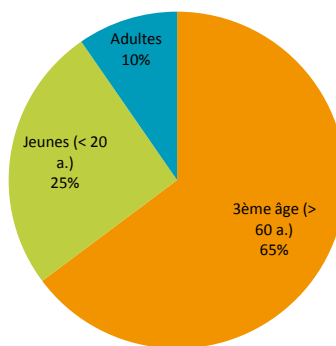

Par âge

les groupes non ventilés ne sont pas pris en compte

Les groupes français*

* 8 groupes français ont été ventilés par département et par région.

VALLÉE DE LA SARTHE

85 776 visiteurs en saison

Clientèle internationale : 6% des individuels

D'avril à septembre, 85 776 visiteurs ont été accueillis dans 16 lieux de visite, dont 71 810 individuels. 567 groupes ont également été enregistrés, soit 13 966 visiteurs.

Pour la saison, les visiteurs internationaux représentent aussi 1% des groupes.

Répartition des groupes : 16% des visiteurs

Par prescripteur

Par âge

les groupes non ventilés ne sont pas pris en compte

les groupes non ventilés ne sont pas pris en compte

Les groupes français*

* 466 groupes français ont été ventilés par département et par région.