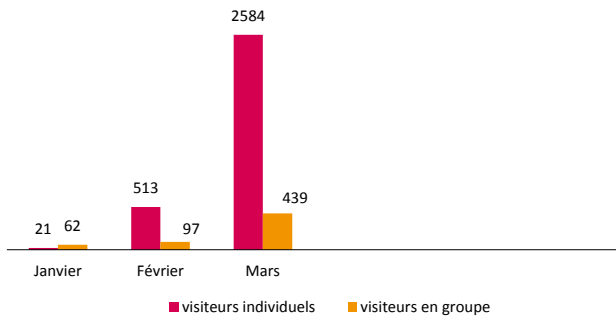

VALLÉE DE LA SARTHE

3 716 visiteurs en avant-saison

De janvier à mars, 3 716 visiteurs ont été accueillis dans 17 lieux de visite, dont 3 118 individuels. 131 groupes ont également été enregistrés, soit 598 visiteurs.

Clientèle internationale : 2% des individuels

Pour l'avant-saison, les visiteurs internationaux représentent aussi 5% des groupes.

Répartition des groupes : 16% des visiteurs

Par prescripteur

les groupes non ventilés ne sont pas pris en compte

Par âge

les groupes non ventilés ne sont pas pris en compte

Les groupes français*

* 8 groupes français ont été ventilés par département et par région.

VALLÉE DE LA SARTHE

85 776 visiteurs en saison

Clientèle internationale : 6% des individuels

D'avril à septembre, 85 776 visiteurs ont été accueillis dans 16 lieux de visite, dont 71 810 individuels. 567 groupes ont également été enregistrés, soit 13 966 visiteurs.

Pour la saison, les visiteurs internationaux représentent aussi 1% des groupes.