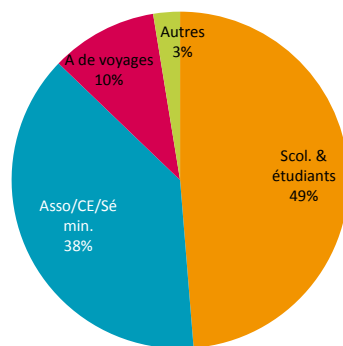

7 759 visiteurs en après-saison

De octobre à décembre, 7 759 visiteurs ont été accueillis dans 11 lieux de visite, dont 6 494 individuels. 39 groupes ont également été enregistrés, soit 1 265 visiteurs.

Clientèle internationale : 2% des individuels

Pour l'après-saison, les visiteurs internationaux représentent aussi 7% des groupes.

Répartition des groupes : 16% des visiteurs

Par prescripteur

les groupes non ventilés ne sont pas pris en compte