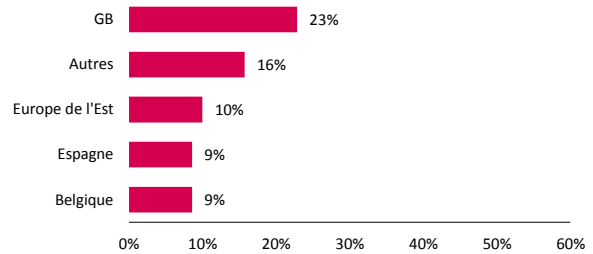

VALLÉE DE LA SARTHE

3 716 visiteurs en avant-saison

De janvier à mars, 3 716 visiteurs ont été accueillis dans 17 lieux de visite, dont 3 118 individuels. 131 groupes ont également été enregistrés, soit 598 visiteurs.

Clientèle internationale : 2% des individuels

Pour l'avant-saison, les visiteurs internationaux représentent aussi 5% des groupes.

Répartition des groupes : 16% des visiteurs

Par prescripteur

les groupes non ventilés ne sont pas pris en compte