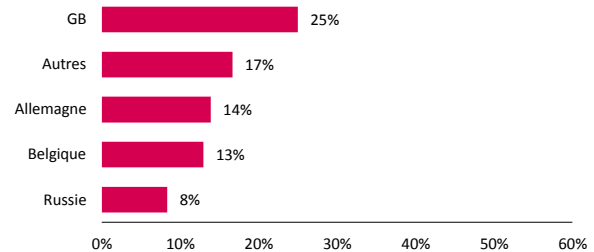

Pour l'après-saison, les visiteurs internationaux représentent aussi 7% des groupes.